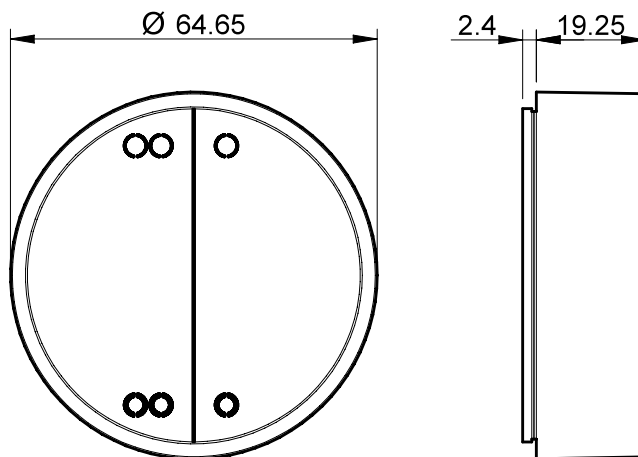

## BEYON беспроводная кнопка 1Y.13.Bxx