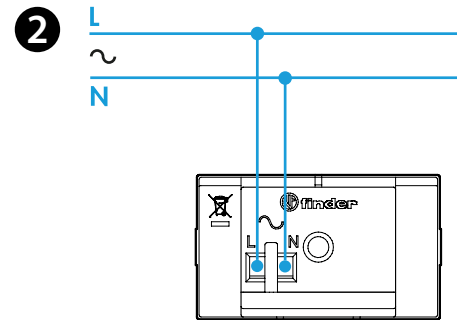

012.BG

EN 60669-1 / EN 60669-2-1	
	012.BG.8.230
	U _N 230 V AC (50/60 Hz)
	U _{min} 184 V AC
	U _{max} 253 V AC
P 2 VA	
IP54	

	0.8 Nm		9mm
		(1x6/2x4) mm ² (1x10/2x12) AWG	(1x4/2x2.5) mm ² (1x10/2x14) AWG