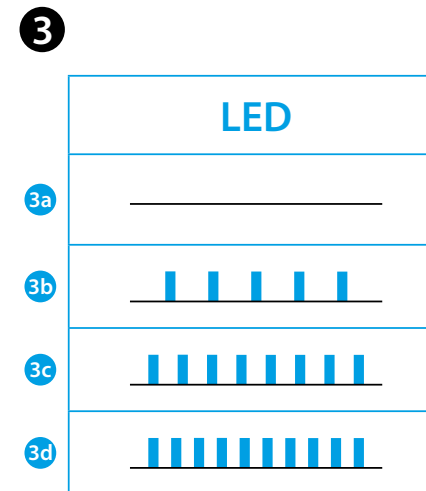

РУССКИЙ

012.BG.8.230 BLUETOOTH GPS АНТЕННА ДЛЯ РЕЛЕ ВРЕМЕНИ 12.B2

Антенна типа 012.BG синхронизирует дату и время часов реле времени 12.B2 каждый день в 4:30 утра. При подаче питания антенна ищет спутники в течение 2 мин, в течение этого времени можно обновить прошивку. По истечении этого времени начнется передача данных через bluetooth. Можно синхронизировать все реле времени 12.B2 в радиусе действия bluetooth. Чтобы проверить, правильно ли 12.B2 принимает сигнал, см. процедуру в руководстве по эксплуатации реле времени.