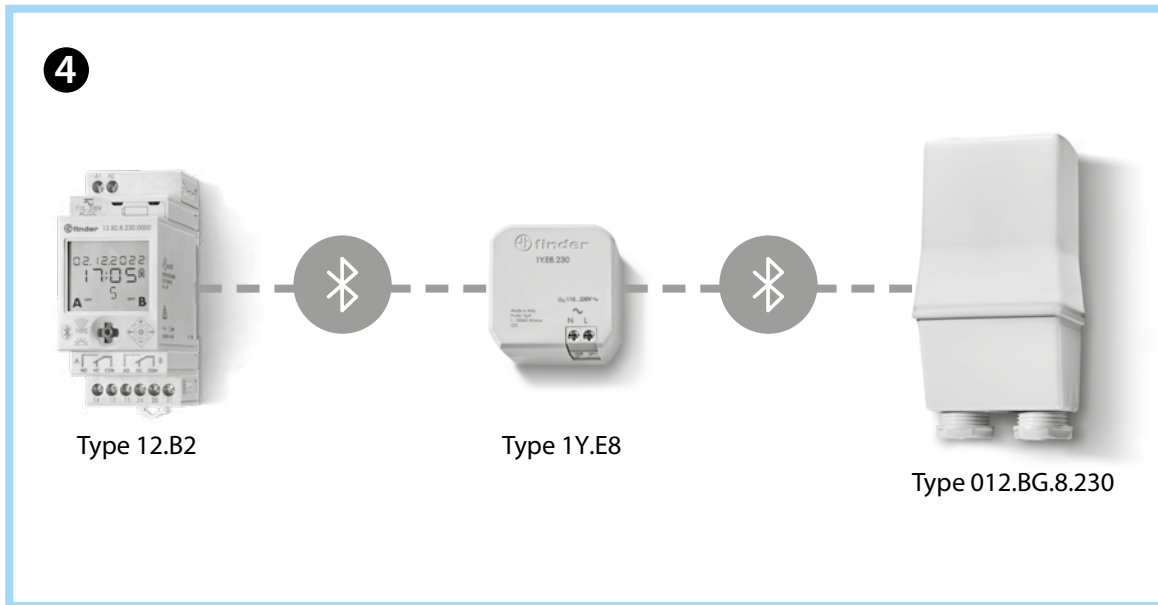

012.BG

EN 60669-1 / EN 60669-2-1	
	012.BG.8.230
	U _N 230 V AC (50/60 Hz)
	U _{min} 184 V AC
	U _{max} 253 V AC
P 2 VA	
IP54	

	0.8 Nm		9mm
		(1x6/2x4) mm ² (1x10/2x12) AWG	(1x4/2x2.5) mm ² (1x10/2x14) AWG

РУССКИЙ

012.BG.8.230 BLUETOOTH GPS АНТЕННА ДЛЯ РЕЛЕ ВРЕМЕНИ 12.B2

Антенна типа 012.BG синхронизирует дату и время часов реле времени 12.B2 каждый день в 4:30 утра. При подаче питания антенна ищет спутники в течение 2 мин, в течение этого времени можно обновить прошивку. По истечении этого времени начнется передача данных через bluetooth. Можно синхронизировать все реле времени 12.B2 в радиусе действия bluetooth. Чтобы проверить, правильно ли 12.B2 принимает сигнал, см. процедуру в руководстве по эксплуатации реле времени.

- 1 НАСТЕННЫЙ МОНТАЖ**
Установите антенну на внешней стене - предпочтительно на внешней стороне.
- 2 СХЕМА ПОДКЛЮЧЕНИЯ**
- 3 РАБОТА СВЕТОДИОДОВ**
 - 3a Нет сигнала GPS (Выкл.)
 - 3b Сигнал GPS найден (1 Гц)
 - 3c Прямая принудительная синхронизация (2 Гц)
 - 3d Принудительная синхронизация через 1Y.E8 (3 Гц)
- 4 ИСПОЛЬЗОВАНИЕ УСИЛИТЕЛЯ СИГНАЛА BLUETOOTH (ОПЦИЯ)**