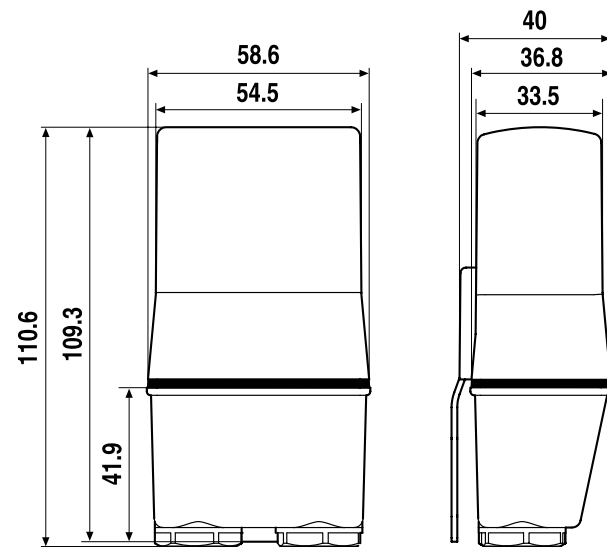

012.BG

EN 60669-1 / EN 60669-2-1	
	012.BG.8.230
	U _N 230 V AC (50/60 Hz)
	U _{min} 184 V AC
	U _{max} 253 V AC
P 2 VA	
IP54	

	0.8 Nm		9mm
		(1x6/2x4) mm ² (1x10/2x12) AWG	(1x4/2x2.5) mm ² (1x10/2x14) AWG