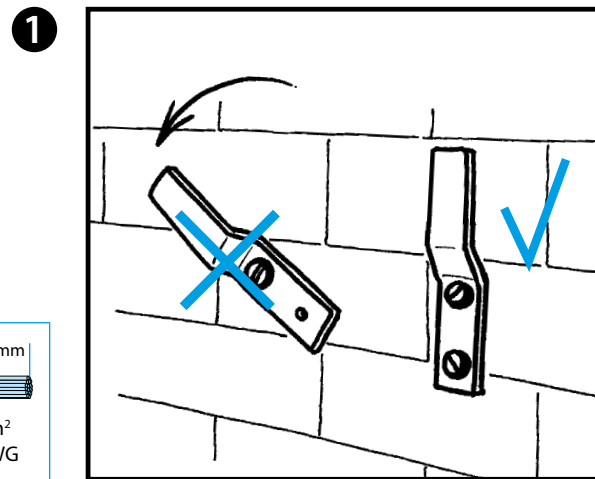

012.BG

EN 60669-1 / EN 60669-2-1	
	012.BG.8.230
	U _N 230 V AC (50/60 Hz)
	U _{min} 184 V AC
	U _{max} 253 V AC
P 2 VA	
IP54	

	0.8 Nm		9mm
		(1x6/2x4) mm ² (1x10/2x12) AWG	(1x4/2x2.5) mm ² (1x10/2x14) AWG

РУССКИЙ

012.BG.8.230 BLUETOOTH GPS АНТЕННА ДЛЯ РЕЛЕ ВРЕМЕНИ 12.B2

Антенна типа 012.BG синхронизирует дату и время часов реле времени 12.B2 каждый день в 4:30 утра. При подаче питания антенна ищет спутники в течение 2 мин, в течение этого времени можно обновить прошивку. По истечении этого времени начнется передача данных через bluetooth. Можно синхронизировать все реле времени 12.B2 в радиусе действия bluetooth. Чтобы проверить, правильно ли 12.B2 принимает сигнал, см. процедуру в руководстве по эксплуатации реле времени.